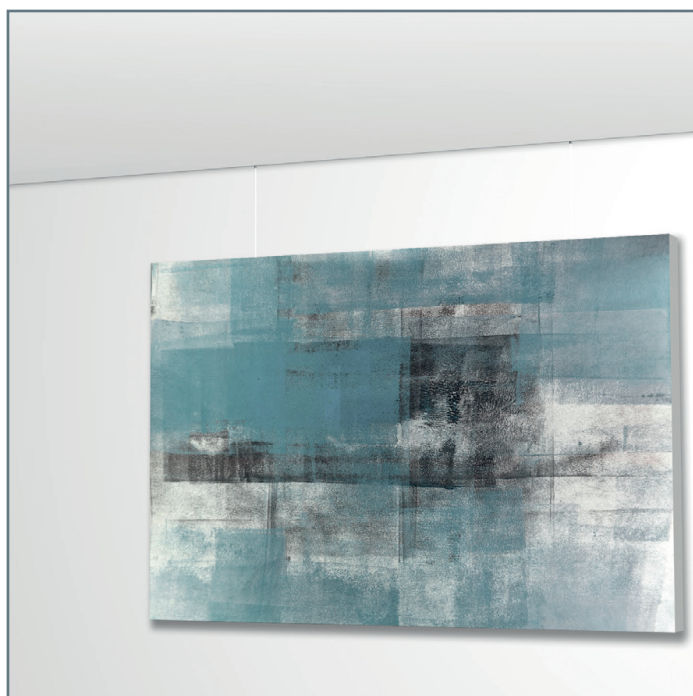

**Rail mural Shadowline**

12.5 lb par pied linéaire (18 Kg/m)

**A1086HF**

**ASHanging.ca**  
**855.616.0777**