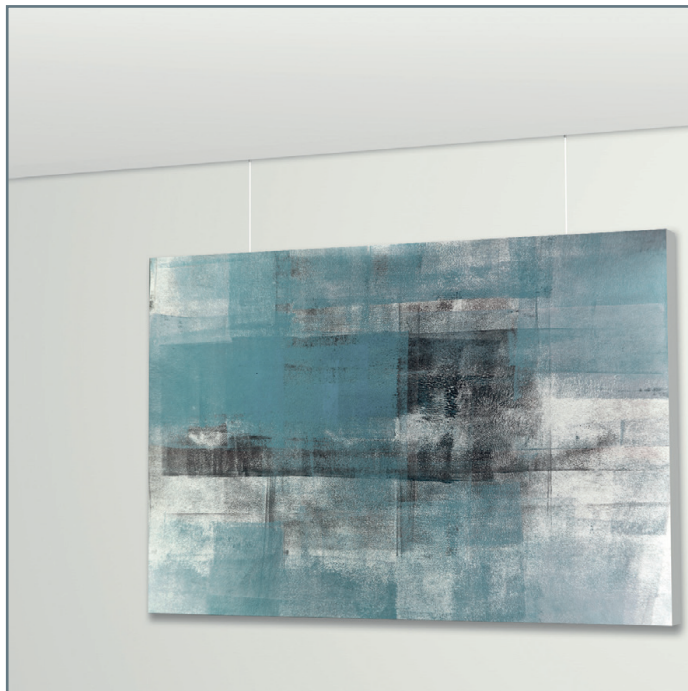

**Rail plafond Shadowline**  
12.5 lb par pied linéaire (18 Kg/m)

**A1085HF**

ASHanging.ca  
855.616.0777

© 2020 AS Systèmes d'accrochage  
Tous droits réservés, k3001