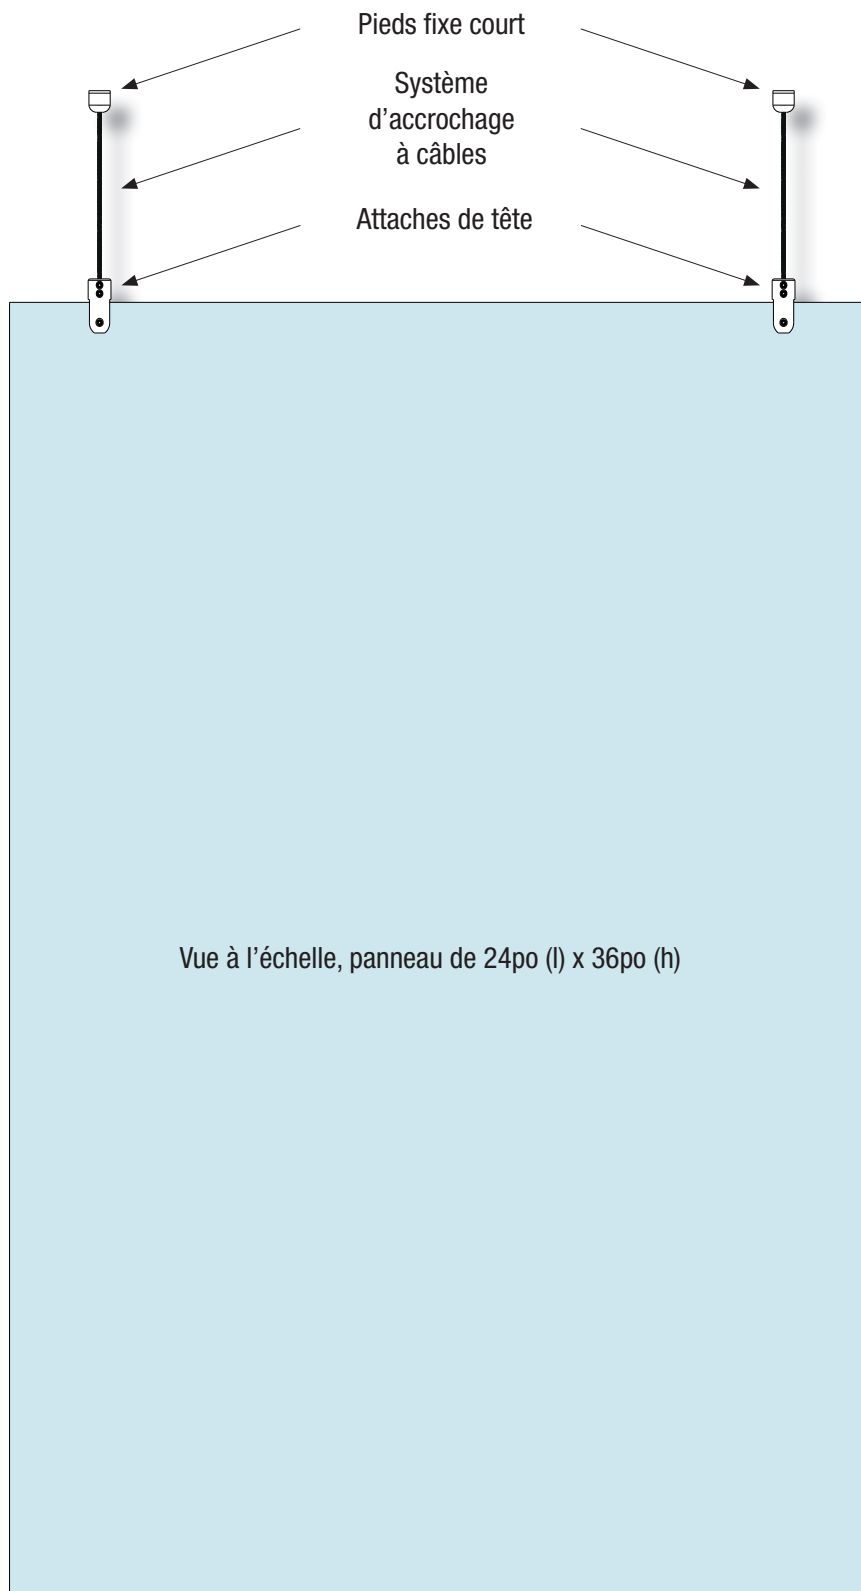

**ATTACHE DE TÊTE
KIT PANNEAU SUSPENDU**

REMARQUE

Ce kit est composé de Pied fixe court (2x), de câbles en acier inoxydable (2x) et d'attaches de tête (2x).
Ces assortiments sont disponibles avec chaque grandeur d'attaches de têtes. Les panneaux de verre ne sont pas inclus.