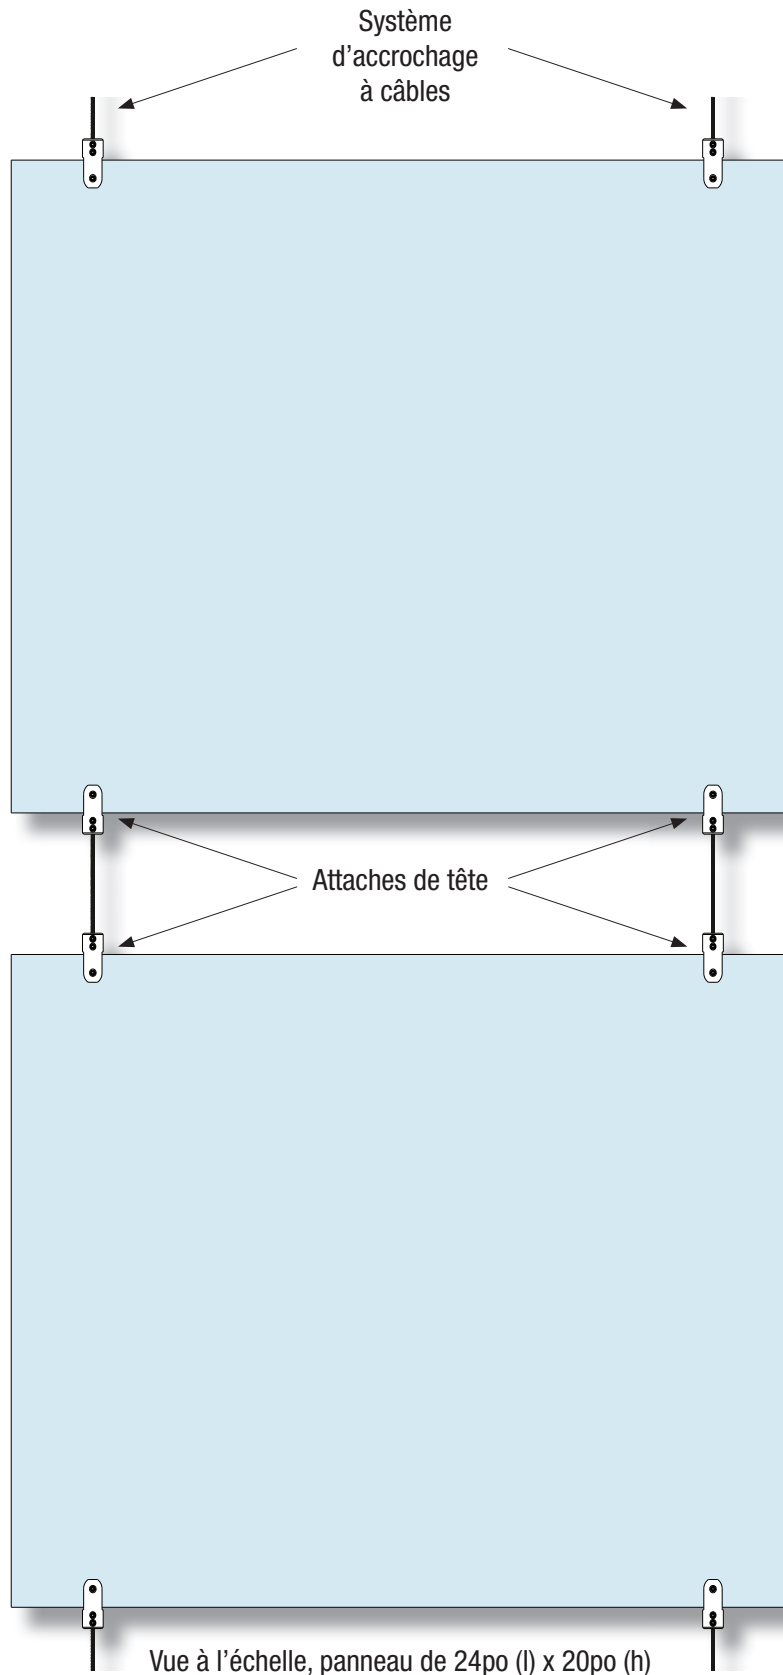

**ATTACHE DE TÊTE  
DESIGN MULTI-PANNEAUX**

**REMARQUE**

Les attaches de tête sont installées autant au dessus qu'au dessous du panneau de verre.  
Ce montage peut être crée avec les 3 grandeurs d'attaches de tête.